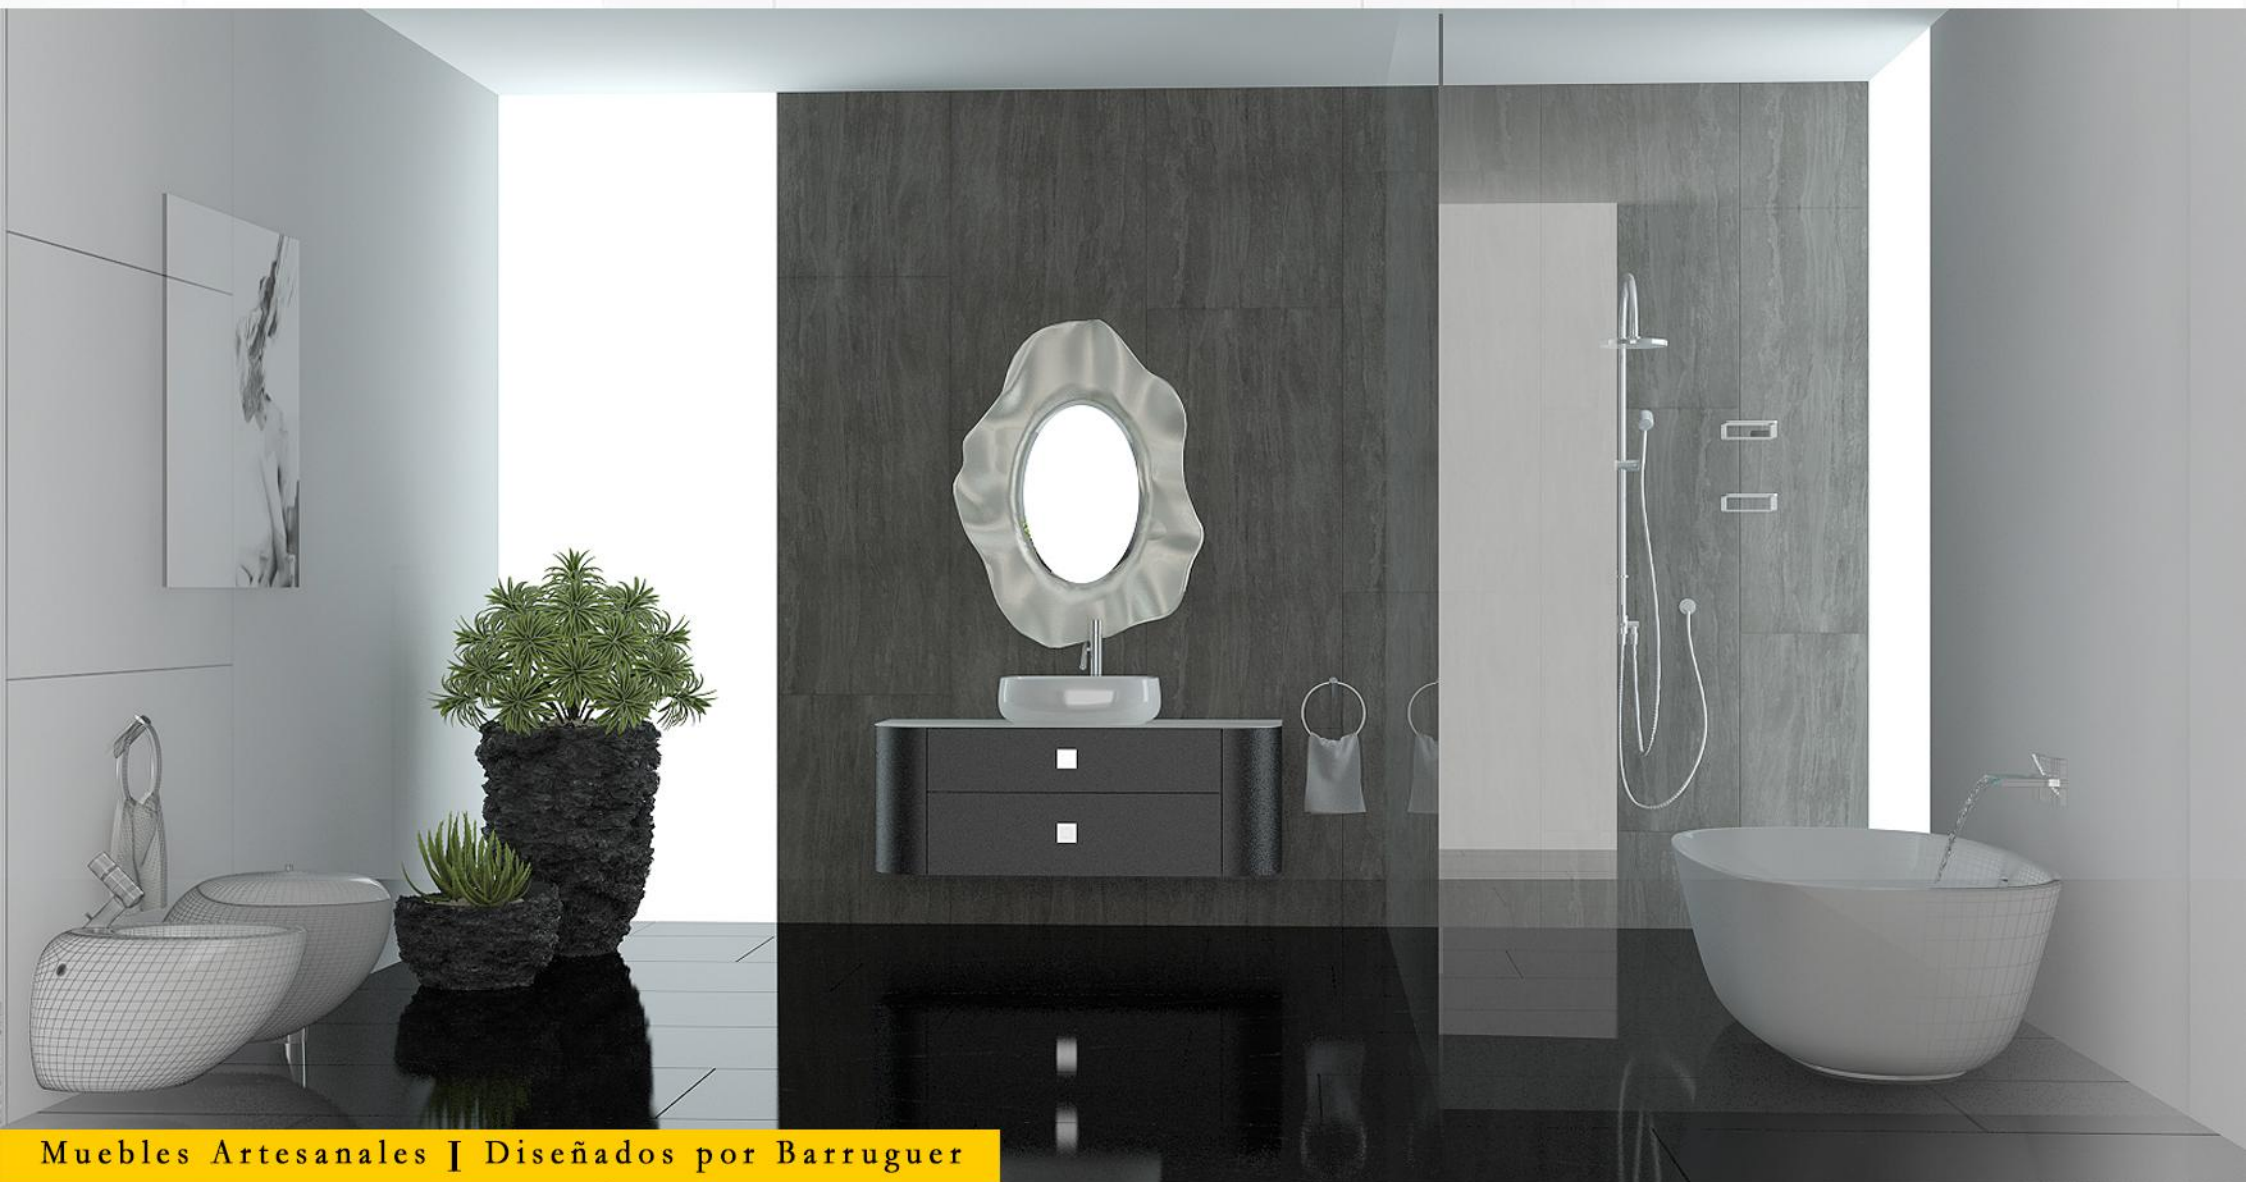

BARRUGUER

Muebles Artesanales | Diseñados por Barruguer

BARRUGUER

Mueble Opalo 1010x570x520mm. Neolith Calacatta y Piel | Diseñado por Barruguer

BARRUGUER

Mueble Opalo 1010x570x520mm. Neolith Calacatta y Piel | Diseñado por Barruguer

BARRUGUER

Mueble Opalo 1010x570x520mm. Neolith Calacatta y Piel | Diseñado por Barruguer

BARRUGUER

Espejo Opalo 1500x700 | Diseñado por Barruguer

BARRUGUER

Mueble Opalo 1510x570x520mm. Neolith Iron Copper y Piel | Diseñado por Barruguer